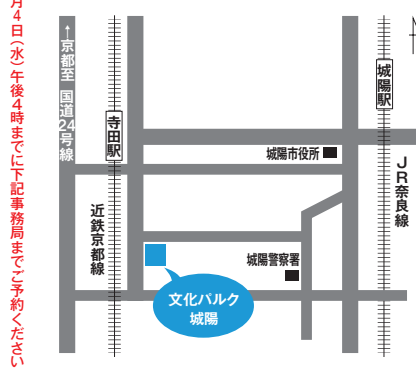

会場

予約
不要

京都市会場 (京都市共催)

京都市男女共同参画センター
ウィングス京都(2階セミナー室 A・B)

交通アクセス

地下鉄烏丸線・東西線「烏丸御池」駅(5番出口)
地下鉄「四条」駅・阪急「烏丸」駅(20番出口)
下車徒歩約5分

要予約

北部会場 (舞鶴市後援)

舞鶴市西駅交流センター
(3階 会議室3)

※10月4日(水)午後4時まで(下記事務局まで)ご予約ください。

交通アクセス

JR舞鶴線「西舞鶴駅」
京都丹後鉄道「西舞鶴駅」
下車すぐ

要予約

南部会場 (城陽市後援)

文化パルク城陽
(西館3階 第4会議室(B))

※10月4日(水)午後4時まで(下記事務局まで)ご予約ください。

交通アクセス

① 近鉄京都線「寺田」駅で下車→「東口」を出て南
(奈良方向)へ線路沿いを450m(徒歩約10分)進む
② JR奈良線「城陽」駅で下車→「近鉄寺田」行きバスに乗る
→(約10分)「文化パルク城陽」で下車

定期の不動産無料相談会も
開催しています

開催日:毎月第2・4水曜日

時間:午後1時半～4時(予約制)

場所:京都市中京区間之町通御池下る京ビル2号館6F

要予約

電話・オンライン相談も
対応可能です